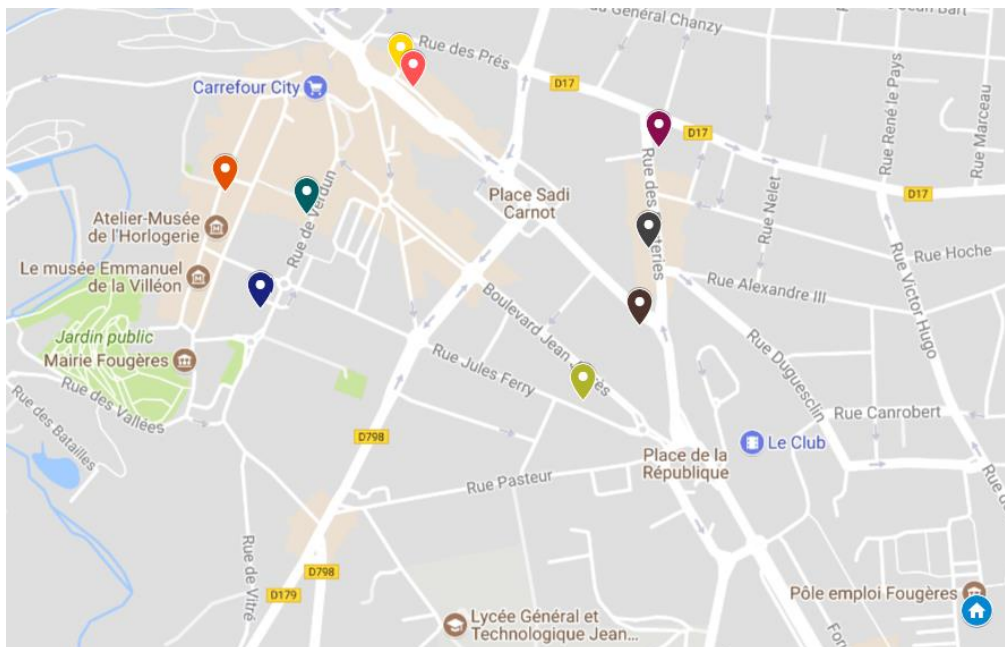

MISSION LOCALE DU PAYS DE FOUGERES

CARTE DES AGENCES INTERIM

Mission Locale du Pays de Fougères

- | | |
|--|---|
|  Adecco : 02 99 99 47 34 |  Régional Intérim : 02 99 99 50 50 |
|  Adeva : 02 30 26 03 03 |  Samsic : 02 23 51 07 96 |
|  Interaction : 02 99 17 27 27 |  SIM : 02 99 99 02 02 |
|  Manpower : 02 99 17 02 00 |  Start People : 02 99 17 06 40 |
|  Randstad : 02 99 94 30 30 | |

Utilisez le flash code avec une application « QR Code » pour ouvrir cette carte sur votre smartphone ou rendez-vous sur notre site.

Scannez
et découvrez !